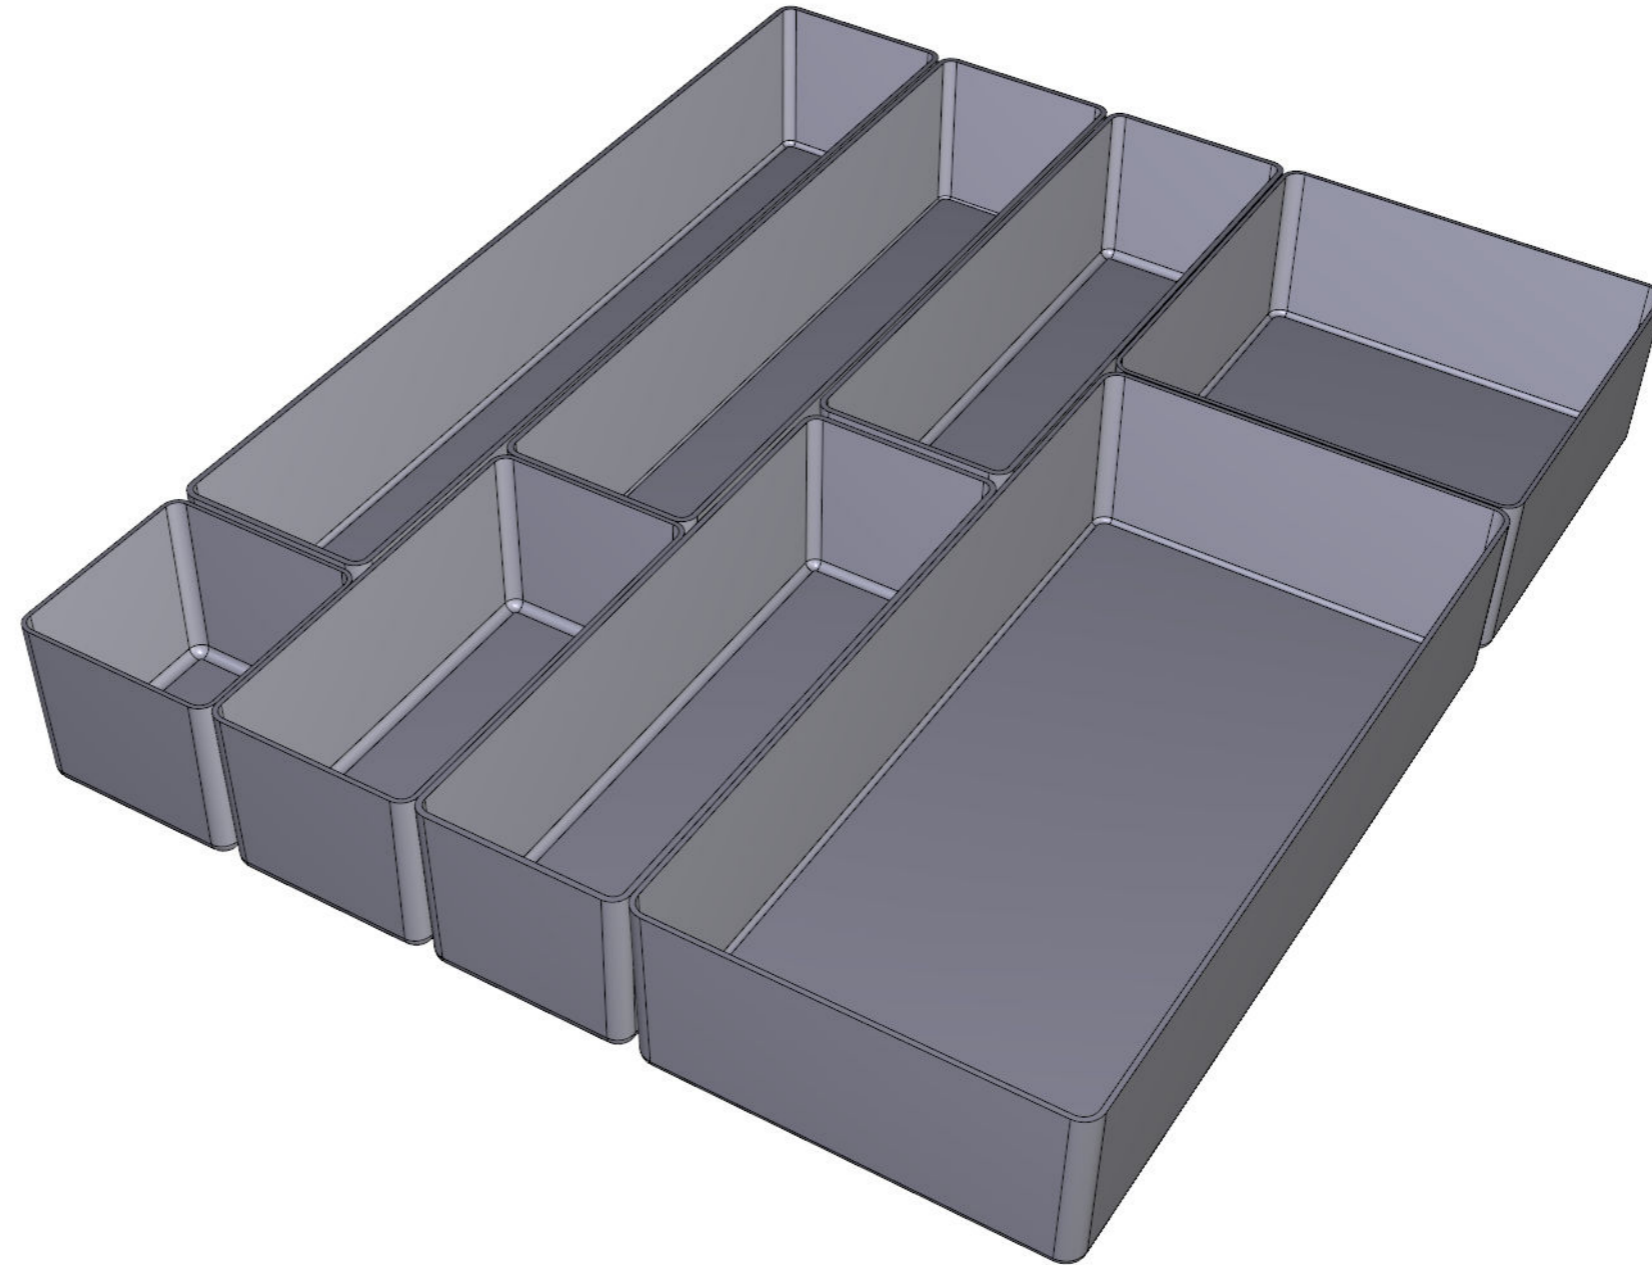

Carmo A/S
Hoejvangen 19
DK-3060 Espergaerde
+45 4912 2122
www.ultraplast.dk

Module 75

Compartment Boxes - Module 1 - 7

Configuration

External H x W x D

-  **Module 1**
66 x 75 x 75
-  **Module 2**
66 x 150x 75
-  **Module 3**
66 x 223 x 75
-  **Module 4**
66 x 300 x 75
-  **Module 5**
66 x 150 x 150
-  **Module 6**
66 x 300 x 150
-  **Module 7**
66 x 372 x 75

Reset

Rotate model with mouse

Configuration and 3D content only works with Adobe Acrobat Reader